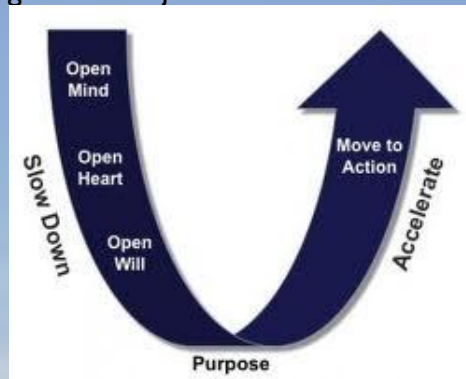

Get your kicks on Route 66

Route 66 onderneemt in schooljaar 2012-2013 een aantal nieuwe initiatieven. Zo gaan we met een aantal collega's actief aan de slag met de principes van Theory U. Over dit initiatief lees je hieronder meer. Wil jij één van die collega's zijn? Bestudeer onderstaande informatie. Lijkt het je inspirerend, leuk of uitdagend? Meld je snel aan!

Doelgroep

Iedere collega die werkt bij het ROC Flevoland, ROC van Amsterdam of het Voortgezet Onderwijs van Amsterdam is welkom. Een voorwaarde voor deelname is dat je in je eigen werk actief aan de slag gaat met de inhoud van het programma.

Wat gaan we doen

Gedurende het schooljaar organiseren we 5 bijeenkomsten, 3 bijeenkomsten van een dag en een tweedaagse. Tijdens de eerste bijeenkomsten staan we stil bij de basis van Theory U, waarna we al werkend de principes van Theory U verder verkennen en in de praktijk gaan toepassen. Het programma is actie gericht waarin we de directe relatie leggen met jouw werk en de vraagstukken die je daar in tegenkomt. In het programma is los van de mentale aspecten aandacht voor de emotionele, fysieke en spirituele aspecten van het werken met Theory U.